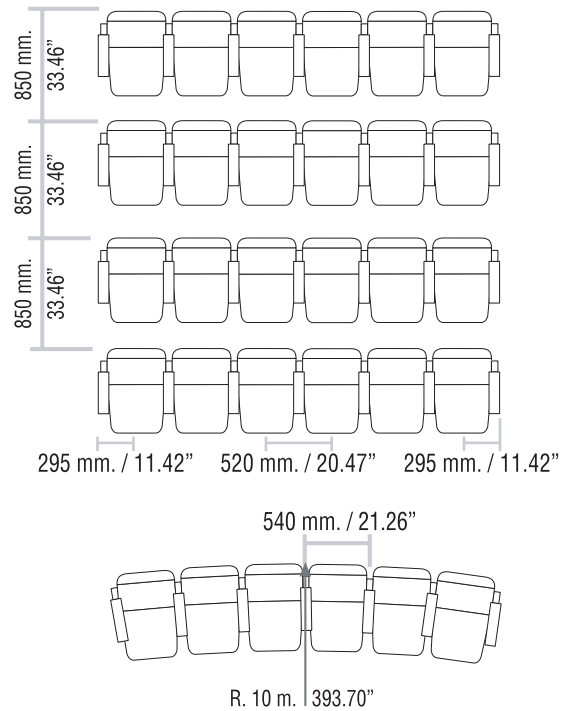

MODELO

LOLA

DIMENSIONES

Революционная модель, отличающаяся интеллектуальным и изящным дизайном форм. С одной стороны, изогнутые линии деревянного подлокотника каплевидной формы контрастируют с прямыми линиями спинки. С другой стороны, полости в подлокотниках улучшают акустику, одновременно создавая дополнительное пространство, а эргономичная спинка позволяет зрителю принять наиболее удобную позу.

Минимальное межцентровое расстояние: 52 см, в прямых рядах.

Спинка: общая высота 91 см.; пористая пена высокой плотности, обтянута тканью для улучшения акустических свойств зала с эргономичной деревянной спинкой.

Нумерация: латунные номерки для рядов и мест.

ПОЛИУРЕТАНОВАЯ ПЕНА: Плотность сиденья: 45 кг/м³ - Плотность спинки: 25 кг/м³

ОБРАБОТКА МЕТАЛЛА: Электростатическая смола - плотность 75/80 micron

БЕЗОПАСНОСТЬ: **UNE 23727** **BS 5852**