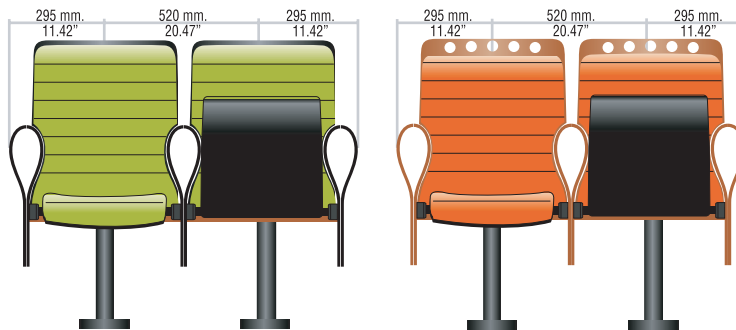

MODELO

LOLA

DIMENSIONES

Революционная модель, отличающаяся интеллектуальным и изящным дизайном форм. С одной стороны, изогнутые линии деревянного подлокотника каплевидной формы контрастируют с прямыми линиями спинки. С другой стороны, полости в подлокотниках улучшают акустику, одновременно создавая дополнительное пространство, а эргономичная спинка позволяет зрителю принять наиболее удобную позу.

Минимальное межцентровое расстояние: 52 см, в прямых рядах.

Спинка: общая высота 91 см.; пористая пена высокой плотности, обтянута тканью для улучшения акустических свойств зала с эргономичной деревянной спинкой.

Сиденье: откидное с двойной пружиной; пористая пена высокой плотности, обтянута тканью с деревянным кожухом.

Опора: центральная металлическая опора.

Подлокотник: тонированное изогнутое дерево каплевидной формы.

Нумерация: латунные номерки для рядов и мест.

ПОЛИУРЕТАНОВАЯ ПЕНА: Плотность сиденья: 45 кг/м³ - Плотность спинки: 25 кг/м³

ОБРАБОТКА МЕТАЛЛА: Электростатическая смола - плотность 75/80 micron

БЕЗОПАСНОСТЬ: **UNE 23727** **BS 5852**