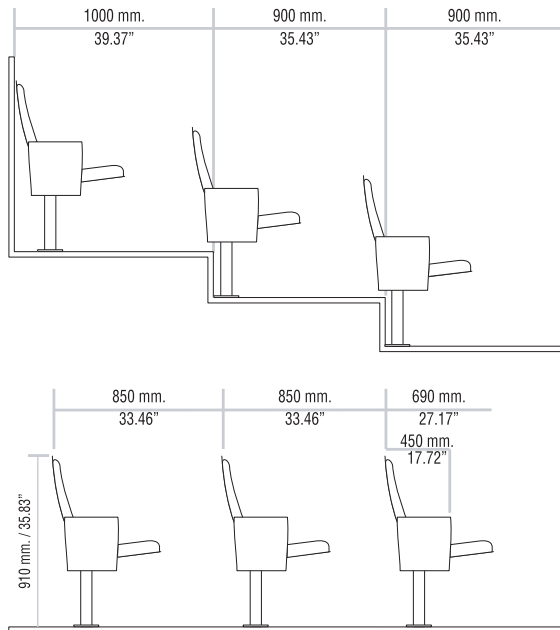

MODELO

LOLA

DIMENSIONES

Революционная модель, отличающаяся интеллектуальным и изящным дизайном форм. С одной стороны, изогнутые линии деревянного подлокотника каплевидной формы контрастируют с прямыми линиями спинки. С другой стороны, полости в подлокотниках улучшают акустику, одновременно создавая дополнительное пространство, а эргономичная спинка позволяет зрителю принять наиболее удобную позу.

Минимальное межцентровое расстояние: 52 см, в прямых рядах.

Спинка: общая высота 91 см.; пористая пена высокой плотности, обтянута тканью для улучшения акустических свойств зала с эргономичной деревянной спинкой.

Нумерация: латунные номерки для рядов и мест.

ПОЛИУРЕТАНОВАЯ ПЕНА: Плотность сиденья: 45 кг/м³ - Плотность спинки: 25 кг/м³

ОБРАБОТКА МЕТАЛЛА: Электростатическая смола - плотность 75/80 micron

БЕЗОПАСНОСТЬ: **UNE 23727** **BS 5852**